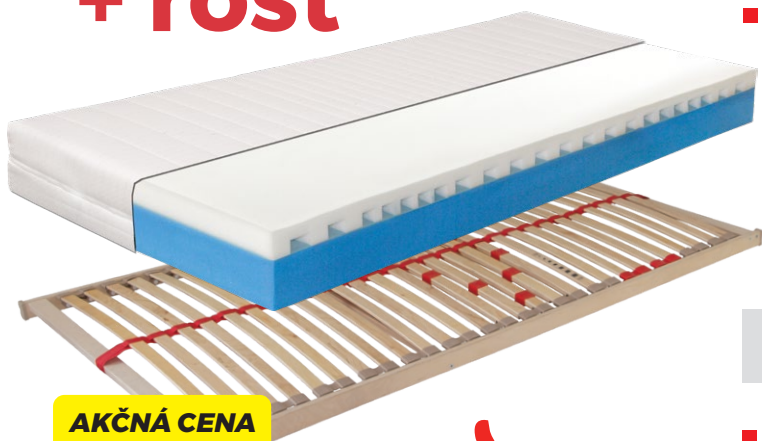

# SET TANZA

**matrac  
+ rošt**

AKČNÁ CENA

**226,40 €**

SET JE VHODNÝ PRE ŠTUDENTOV, ALE AJ AKO  
ZÁKLADNÉ VYBAVENIE KAŽDEJ SPÁLNE

## MATRAC TANZA

- Obojstranný matrac - mäkkšia a tuhšia strana
- Špecifické narezanie peny pre odvod vlhkosti z jadra matraca
- Snímateľný a prateľný potah Aloe Vera

## + ROŠT PRIMAFLEX

- Postelový rošt s 28 lamelami optimálne podopiera telo
- Posuvné objímky pre individuálne nastavenie tuhosti
- Stredový popruh zvyšuje stabilitu roštu
- 3 anatomické zóny

## TANZA

- Obojstranný matrac - mäkkšia a tuhšia strana
- Špecifické narezanie peny pre odvod vlhkosti z jadra matraca
- Snímateľný a prateľný potah Aloe Vera

OBOJSTRANNÝ MATRAC PRE FLEXIBILNÝ SPÁNOK!