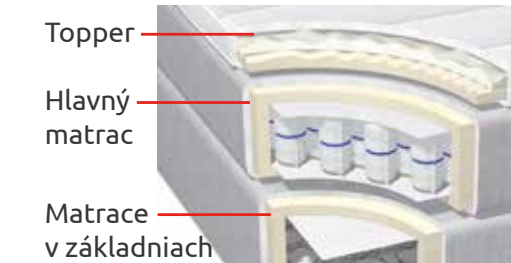

Možnosť atypických rozmerov v dĺžke i šírke. Extrémne riešenia konzultujte so svojim predajcom.