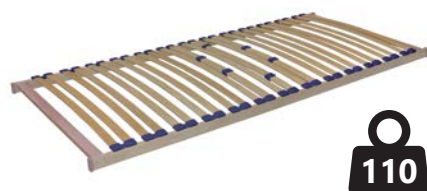

Fénix Klasik

Pevný rošt pre všetky matrace. Výška cca 5 cm.