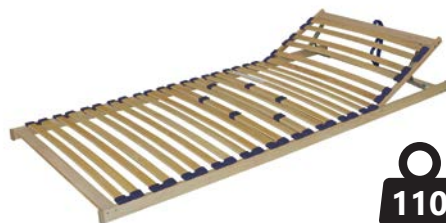

Fénix Relax

Rošt s polohovaním hlavy. Pre matrace, ktoré sa dajú polohovať (latexové, sendvičové). Výška cca 5 cm.