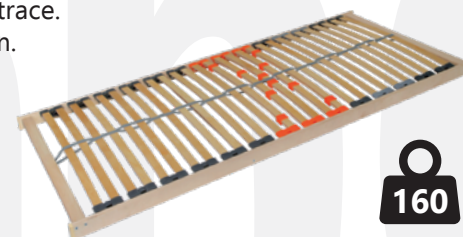

## Lamelové rošty Double - špičkové rošty pre každú posteľ

Lamelové rošty radu Double sú výrobky masívnej a modernej konštrukcie. Anatomické usporiadanie lamiel má **priaznivý vplyv na polohu tela počas spánku**. Majú 28 lamiel šírky 38 mm vo výkyvných gumových puzdrách. V oblasti bedier je vždy **5 zdvojených lamiel s nastaviteľnou tuhosťou** podľa hmotnosti užívateľa. Stredový popruh je zdvojený **pre vyššiu elasticitu a životnosť**.

### Double Klasik

Pevný rošt. Vhodný pre všetky matrace. Výška cca 5 cm.

### Double Expert

Masívny lamelový rošt s polohovaním hlavy a nôh. 13 polôh v oblasti hlavy a 5 polôh v oblasti nôh. Pre všetky matrace, ktoré sa dajú polohovať. Výška cca 5 cm.

## Double Praktik N

Lamelový rošt s čelným vyklopením od nôh. Ponúka 13 polôh v oblasti hlavy a 5 polôh pri nohách. Plynovo-kvapalinové vzpery umožňujú ľahký prístup do úložných priestorov. Max. nosnosť pri zdvihu/polohovaní je 30 kg. Výška roštu: 5,5 cm (v sklopenej polohe).